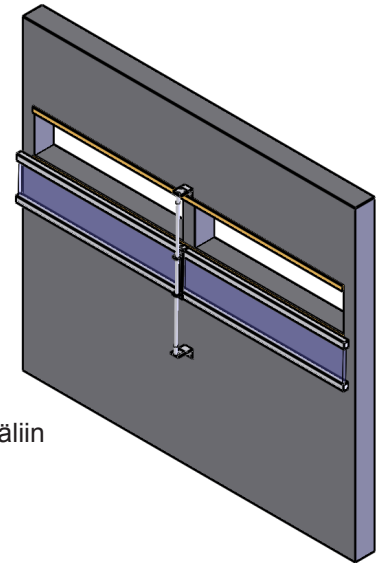

### TOIMITUSSISÄLTÖ

- PC- monikerroslevy, muovia, paks. 40 mm,
- Reunaprofiilit ja jäykistelistä alumiinia
- Ikkunat kasataan 500mm paneleista työmaalla.
- Ikkunat kiinnittyy tukiraudalla pystyrautoihin.
- Ikkunapanelit sijoitetaan vierekkäin seinään ulkopuolelle tulevien pystyrautojen väliin
- Ylä- ja alakiinnikkeessä on reikä nostovaijerille.
- Ikkunat avataan yläreunan avaustagon avulla.
- Vaijerin lukot ja säätökiristimet
- Tiivistenauha alareunaan ja yläreunaan
- Käsiveivit avaukseen 1 kpl ( maks. 18m )
- Asennusohje