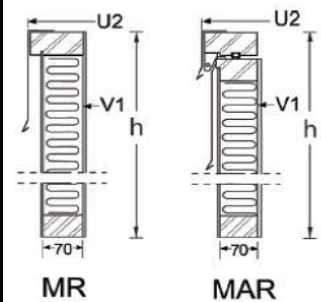

MR- ja MAR-jalustat / Upstands, type MR and MAR

Mitoitus Dimensions		Hinta eur/kpl Price eur/pc					
Nimelliskoko mm V1-mitta V1-dimensions	Kehysrakenteen ulkomitta mm U2-mitta U2-dimension	MR4 h 400	MAR4 h 400+45	MR7.5 h 750	MAR7.5 h 750+45	Vesipelti h 240 Water plate	Pakkaus eur/kolli Packing eur/package
600x600	800x800	183	293	228	337	37	12
600x900	800x1100	194	309	245	360	40	12
600x1200	800x1400	204	324	263	383	42	12
900x900	1100x1100	204	323	263	381	42	14
900x1200	1100x1400	224	351	290	416	45	14
900x1800	1100x2000	250	390	329	470	50	20
900x2100	1100x2300	269	422	356	509	52	20
1000x1000	1200x1200	211	333	275	396	44	14
1000x2000	1200x2200	269	421	356	508	52	20
1200x1200	1400x1400	235	365	307	438	47	20
1200x1800	1400x2000	269	417	356	503	52	20
1200x2100	1400x2300	280	436	374	530	55	20
1200x2400	1400x2600	290	452	392	553	57	25
1500x1500	1700x1700	269	415	356	502	52	20
1800x1800	2000x2000	290	445	391	546	57	25
2100x2100	2300x2300	315	485	430	601	62	30

S-Asennuskehykset / Mounting frames, type S-serie

Mitoitus Dimensions		Hinta eur/kpl Price eur/pc				Pakkaus eur/kolli Packing eur/package
Nimelliskoko mm V1-mitta V1-dimensions	Kehysrakenteen ulkomitta mm U2-mitta U2-dimension	S h 45	SA h 70+45	SR h 190	SAR h 145+45	
600x600	800x800	50	175	113	223	12
600x900	800x1100	52	183	120	235	12
600x1200	800x1400	56	192	127	247	12
900x900	1100x1100	56	191	127	246	14
900x1200	1100x1400	63	203	137	264	14
900x1800	1100x2000	73	228	156	296	20
900x2100	1100x2300	75	244	166	319	20
1000x1000	1200x1200	58	196	132	252	14
1000x2000	1200x2200	75	244	166	318	20
1200x1200	1400x1400	67	210	144	275	20
1200x1800	1400x2000	75	239	166	313	20
1200x2100	1400x2300	78	252	173	329	20
1200x2400	1400x2600	85	260	180	342	25
1500x1500	1700x1700	75	237	166	312	20
1800x1800	2000x2000	85	254	180	335	25
2100x2100	2300x2300	97	280	197	368	30