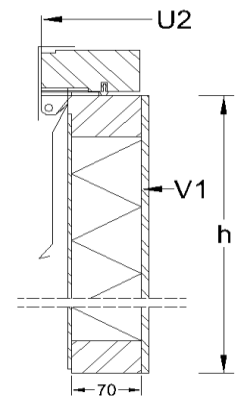

JALUSTARAKENTEET (PIR) M-kattovalokupuja ja PM-kattoikkunoita varten

HINNASTO 13.11.2015

Price list

Upstands for M dome skylights and pyramid skylights

ALV 0% / VAT 0%
FCA Orimattila

MRPIR- ja MARPIR-jalustat ovat puurunkoisia, uretaanieristettyjä (vakio 70 mm) valokuilurakenteita kattovalokuvuille. Niiden sisäpinnat ovat A1-luokan silikaattilevyä. Jalustojen poikkeavat korkeudet, aukkomitat ja eristepaksuudet sekä sisäpintojen maalaukset tilauksesta. Vesipellit ovat vakiona valkoiset (RR20). Sisältää näkyvien puuosien pintakäsittelyä.

MRPIR and MARPIR are wood structured upstands with PIR (Polyisocyanurate) insulation boards 70mm for dome skylights. Inner surfaces are of Class A1 silicate board. Heights, daylight dimensions and different thicknesses by order. Standard flashing color is white RR20. All visible top surfaces of upstands are finished with paint.

MRPIR- ja MARPIR-jalustat / Upstands, type MRPIR and MARPIR