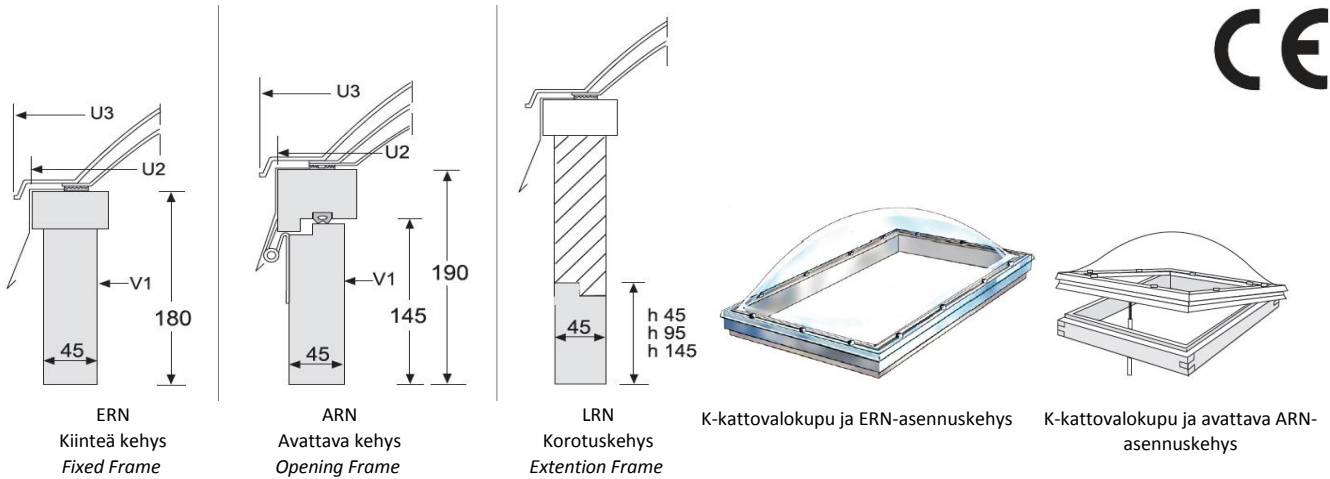

K-KATTOVALOKUVUT

HINNASTO 1.5.2017
Price list

Dome skylights, type K

ALV 0% / VAT 0%
FCA Orimattila

Mitoitus Dimensions			Hinta ilman asennuskehystä eur/kpl Price without frame eur/pc		
Nimelliskoko mm V1-mitta V1-dimension	Kehysrakenteen ulkomitta mm U2-mitta U2-dimension	Kuvun äärimm. ulkomitta mm U3-mitta U3-dimension	K1N 1-kert. 1-ply	K2N 2-kert. 2-ply	K3N 3-kert. 3-ply
600x600	710x710	760x760	94	138	180
600x900	710x1010	760x1060	110	161	212
600x1200	710x1310	760x1360	149	217	287
750x750	860x860	910x910	120	174	230
1000x1000	1110x1110	1160x1160	164	241	316
1000x2000	1110x2110	1160x2160	273	400	526
1200x1800	1310x1910	1360x1960	289	420	555
1250x1250	1360x1360	1410x1410	233	341	448
1500x1500	1610x1610	1660x1660	289	420	555

Vakiokokoisten lisäksi useita muita kokoja. Pyydä tarjous.
Several other sizes available too. Ask price.

K-kattovalokuvut valmistetaan lasinkirkaasta akryylimuovista. Tiivisteet ja kiinnitysruuvit sisältyvät hintoihin. Asennuskehukset ovat höylättyä massiivihavupuuta. Hintaan sisältyy valkea (RR20) kauluspelti ja näkyvien puuosien pintakäsittely.

K-skylights are produced of clear acrylic. Gaskets and fixing screws are included in the price. Frames are finished timber and immediate flashing (incl.) colour coated sheet metal (RR20). All visible wood frames includes finishing.

Mitoitus Dimensions		Hinta eur/kpl Price eur/pc					Kondenssivesikouru Condenschute
Nimelliskoko mm V1-mitta V1-dimension	Kehysrakenteen ulkomitta mm U2-mitta U2-dimension	ERN	ARN	LRN			
		Sisältää kauluspellin includes flashing h 70 mm		h 45 mm	h 95 mm	h 145 mm	
600x600	710x710	111	180	42	56	57	38
600x900	710x1010	117	188	44	58	60	38
600x1200	710x1310	123	196	47	61	62	38
750x750	860x860	117	188	44	58	60	38
1000x1000	1110x1110	127	200	48	63	64	39
1000x2000	1110x2110	157	244	60	79	81	40
1200x1800	1310x1910	157	236	60	79	81	40
1250x1250	1360x1360	146	225	56	74	76	39
1500x1500	1610x1610	157	238	60	79	81	40