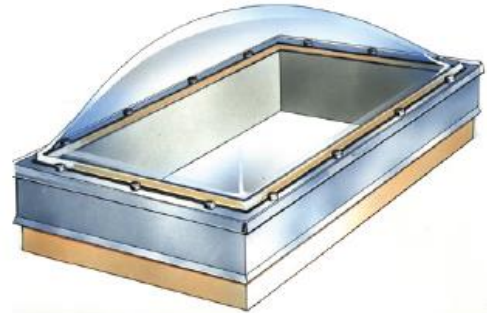

### Dome skylights, type M

ALV 0% / VAT 0%  
FCA Orimattila

M-kattovalokupu ja MR-kehys

Mitoitus Dimensions			Hinta ilman asennuskehystä eur/kpl Price without frame eur/pc		
Nimelliskoko mm V1-mitta V1-dimension	Kehysrakenteen ulkomitta mm U2-mitta U2-dimension	Kuvun äärimm. ulkomitta mm U3-mitta U3-dimension	M1N 1-kert. 1-ply	M2N 2-kert. 2-ply	M3N 3-kert. 3-ply
600x600	800x800	860x860	120	174	230
600x900	800x1100	860x1160	149	217	287
600x1200	800x1400	860x1460	164	241	316
900x900	1100x1100	1160x1160	164	241	316
900x1200	1100x1400	1160x1460	208	305	397
900x1800	1100x2000	1160x2060	263	383	505
900x2100	1100x2300	1160x2360	289	420	555
1000x1000	1200x1200	1260x1260	190	276	364
1000x2000	1200x2200	1260x2260	289	420	555
1200x1200	1400x1400	1460x1460	233	341	448
1200x1800	1400x2000	1460x2060	305	447	587
1200x2100	1400x2300	1460x2360	326	477	627
1200x2400	1400x2600	1460x2660	353	515	678
1500x1500	1700x1700	1760x1760	305	447	587
1800x1800	2000x2000	2060x2060	707	1034	1361
2100x2100	2300x2300	2360x2360	1073	1568	2063

Vakiokokoisten lisäksi useita muita kokoja. Pyydä tarjous.  
Several other sizes available too. Ask price.

M-kattovalokuvut valmistetaan lasinkirkaasta akryylimuovista. Tiivisteet ja kiinnitysruuvit sisältyvät hintoihin. M-kattovalokupuja varten on saatavissa laaja valikoima kiinteitä ja avattavia jalustarakenteita.