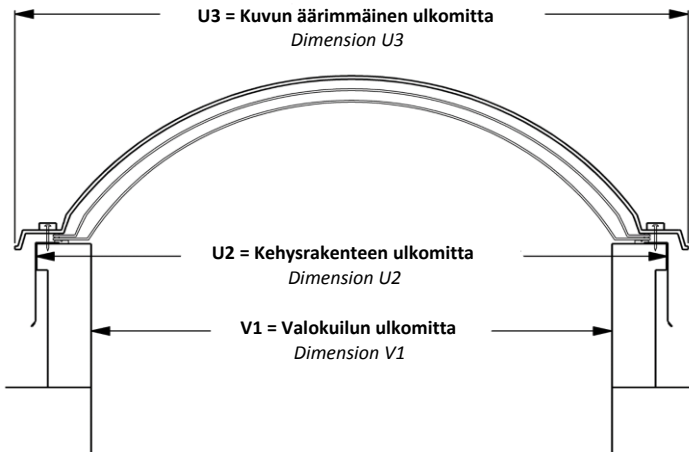

### Dome skylights, type M

ALV 0% / VAT 0%  
FCA Orimattila

M-kattovalokupu ja MR-kehys

Mitoitus Dimensions			Hinta ilman asennuskehystä eur/kpl Price without frame eur/pc		
Nimelliskoko mm V1-mitta V1-dimension	Kehysrakenteen ulkomitta mm U2-mitta U2-dimension	Kuvun äärimm. ulkomitta mm U3-mitta U3-dimension	M1N 1-kert. 1-ply	M2N 2-kert. 2-ply	M3N 3-kert. 3-ply
600x600	800x800	860x860	120	174	230
600x900	800x1100	860x1160	149	217	287
600x1200	800x1400	860x1460	164	241	316
900x900	1100x1100	1160x1160	164	241	316
900x1200	1100x1400	1160x1460	208	305	397
900x1800	1100x2000	1160x2060	263	383	505
900x2100	1100x2300	1160x2360	289	420	555
1000x1000	1200x1200	1260x1260	190	276	364
1000x2000	1200x2200	1260x2260	289	420	555
1200x1200	1400x1400	1460x1460	233	341	448
1200x1800	1400x2000	1460x2060	305	447	587
1200x2100	1400x2300	1460x2360	326	477	627
1200x2400	1400x2600	1460x2660	353	515	678
1500x1500	1700x1700	1760x1760	305	447	587
1800x1800	2000x2000	2060x2060	707	1034	1361
2100x2100	2300x2300	2360x2360	1073	1568	2063