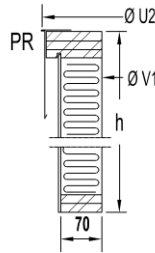

MP-KATTOVALOKUVUT PYÖREÄT

 HINNASTO 1.5.2017
 Price list

Round dome skylights, type MP

 ALV 0% / VAT 0%
 FCA Orimattila

Mitoitus Dimensions			Hinta eur/kpl Price eur/pc		
Nimelliskoko mm V1-mitta V1-dimension	Kehysrakenteen ulkomitta mm U2-mitta U2-dimension	Kuvun äärimm. ulkomitta mm U3-mitta U3-dimension	M1P 1-kert. 1-ply	M2P 2-kert. 2-ply	M3P 3-kert. 3-ply
Ø 600	Ø 800	Ø 860	156	227	300
Ø 900	Ø 1100	Ø 1160	213	313	411
Ø 1000	Ø 1200	Ø 1260	247	360	473
Ø 1200	Ø 1400	Ø 1460	303	443	582
Ø 1500	Ø 1700	Ø 1760	397	579	763
Ø 1800	Ø 2000	Ø 2060	849	1240	1632
Ø 2100	Ø 2300	Ø 2360	1244	1819	2395

Vakiokokoisten lisäksi useita muita kokoja. Pyydä tarjous.
 Several other sizes available too. Ask price.

MP-kattovalokuvut valmistetaan lasinkirkaasta akryylimuovista. Tiivisteet ja kiinnitysruuvit sisältyvät hintoihin. Puurunkoiset ja kivivilaeristeiset PR-jalustat muodostavat valmiin kuilun kattokuvuille. Hintaan sisältyy näkyvien puuosien pintakäsittely ja jalustan sisäverhoaus (RR20) pellitys.

Mitoitus Dimensions		Hinta eur/kpl Price eur/pc			
Nimelliskoko mm V1-mitta V1-dimension	Kehysrakenteen ulkomitta mm U2-mitta U2-dimension	Kehys + Kauluspelti Frame + flashing		Jalusta + Kauluspelti Upstand + flashing	
		PS h 45	PR4 h 400	PR7.5 h 750	
Ø 600	Ø 800	359	682	722	
Ø 900	Ø 1100	372	716	768	
Ø 1000	Ø 1200	379	732	789	
Ø 1200	Ø 1400	421	819	882	
Ø 1500	Ø 1700	478	936	1008	
Ø 1800	Ø 2000	559	1105	1191	
Ø 2100	Ø 2300	625	1248	1341	