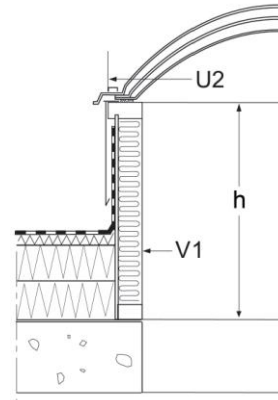

MP-KATTOVALOKUVUT PYÖREÄT

 HINNASTO 1.5.2017
 Price list

Round dome skylights, type MP

 ALV 0% / VAT 0%
 FCA Orimattila

Mitoitus Dimensions			Hinta eur/kpl Price eur/pc		
Nimelliskoko mm V1-mitta V1-dimension	Kehysrakenteen ulkomitta mm U2-mitta U2-dimension	Kuvun äärimm. ulkomitta mm U3-mitta U3-dimension	M1P 1-kert. 1-ply	M2P 2-kert. 2-ply	M3P 3-kert. 3-ply
Ø 600	Ø 800	Ø 860	156	227	300
Ø 900	Ø 1100	Ø 1160	213	313	411
Ø 1000	Ø 1200	Ø 1260	247	360	473
Ø 1200	Ø 1400	Ø 1460	303	443	582
Ø 1500	Ø 1700	Ø 1760	397	579	763
Ø 1800	Ø 2000	Ø 2060	849	1240	1632
Ø 2100	Ø 2300	Ø 2360	1244	1819	2395

Vakiokokoisten lisäksi useita muita kokoja. Pyydä tarjous.
 Several other sizes available too. Ask price.

MP-kattovalokuvut valmistetaan lasinkirkaasta akryylimuovista. Tiivisteet ja kiinnitysruuvit sisältyvät hintoihin. Puurunkoiset ja kivivilaeristeiset PR-jalustat muodostavat valmiin kuilun kattokuvuille. Hintaan sisältyy näkyvien puuosien pintakäsittely ja jalustan sisäverhoaus (RR20) pellitys.

Mitoitus Dimensions		Hinta eur/kpl Price eur/pc			
Nimelliskoko mm V1-mitta V1-dimension	Kehysrakenteen ulkomitta mm U2-mitta U2-dimension	Kehys + Kauluspelti Frame + flashing		Jalusta + Kauluspelti Upstand + flashing	
		PS h 45	PR4 h 400	PR7.5 h 750	
Ø 600	Ø 800	359	682	722	
Ø 900	Ø 1100	372	716	768	
Ø 1000	Ø 1200	379	732	789	
Ø 1200	Ø 1400	421	819	882	
Ø 1500	Ø 1700	478	936	1008	
Ø 1800	Ø 2000	559	1105	1191	
Ø 2100	Ø 2300	625	1248	1341	