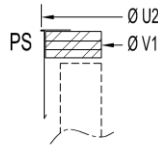

MP-KATTOVALOKUVUT PYÖREÄT

 HINNASTO 1.5.2017
 Price list

Round dome skylights, type MP

 ALV 0% / VAT 0%
 FCA Orimattila

Mitoitus Dimensions			Hinta eur/kpl Price eur/pc		
Nimelliskoko mm V1-mitta V1-dimension	Kehysrakenteen ulkomitta mm U2-mitta U2-dimension	Kuvun äärimm. ulkomitta mm U3-mitta U3-dimension	M1P 1-kert. 1-ply	M2P 2-kert. 2-ply	M3P 3-kert. 3-ply
Ø 600	Ø 800	Ø 860	156	227	300
Ø 900	Ø 1100	Ø 1160	213	313	411
Ø 1000	Ø 1200	Ø 1260	247	360	473
Ø 1200	Ø 1400	Ø 1460	303	443	582
Ø 1500	Ø 1700	Ø 1760	397	579	763
Ø 1800	Ø 2000	Ø 2060	849	1240	1632
Ø 2100	Ø 2300	Ø 2360	1244	1819	2395

Vakiokokoisten lisäksi useita muita kokoja. Pyydä tarjous.
 Several other sizes available too. Ask price.

MP-kattovalokuvut valmistetaan lasinkirkaasta akryylimuovista. Tiivisteet ja kiinnitysruuvit sisältyvät hintoihin. Puurunkoiset ja kivivilaeristeiset PR-jalustat muodostavat valmiin kuilun kattokuvuille. Hintaan sisältyy näkyvien puuosien pintakäsittely ja jalustan sisäverhoaus (RR20) pellitys.

Mitoitus Dimensions		Hinta eur/kpl Price eur/pc			
Nimelliskoko mm V1-mitta V1-dimension	Kehysrakenteen ulkomitta mm U2-mitta U2-dimension	Kehys + Kauluspelti Frame + flashing		Jalusta + Kauluspelti Upstand + flashing	
		PS h 45	PR4 h 400	PR7.5 h 750	
Ø 600	Ø 800	359	682	722	
Ø 900	Ø 1100	372	716	768	
Ø 1000	Ø 1200	379	732	789	
Ø 1200	Ø 1400	421	819	882	
Ø 1500	Ø 1700	478	936	1008	
Ø 1800	Ø 2000	559	1105	1191	
Ø 2100	Ø 2300	625	1248	1341	