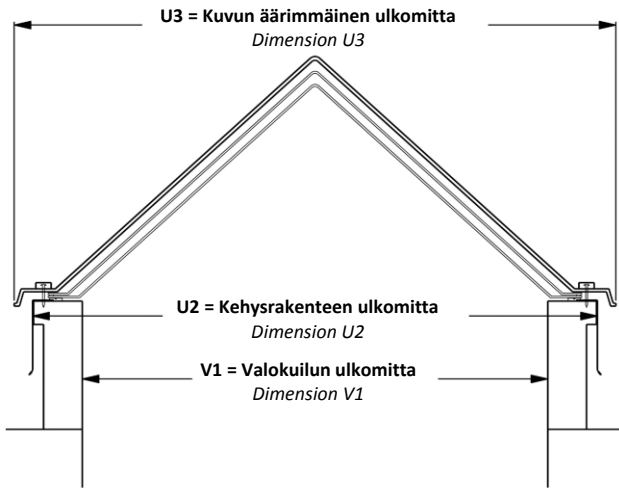

PM-KATTOIKKUNAT PYRAMIDI

Pyramid skylights, type PM

ALV 0% / VAT 0%
FCA Orimattila

Pyramidi-kattoikkuna ja MR-kehys

Mitoitus Dimensions			Hinta ilman asennuskehystä eur/kpl Price without frame eur/pc		
Nimelliskoko mm V1-mitta V1-dimension	Kehysrakenteen ulkomitta mm U2-mitta U2-dimension	Kuvun äärimm. ulkomitta mm U3-mitta U3-dimension	PM1N 1-kert. 1-ply	PM2N 2-kert. 2-ply	PM3N 3-kert. 3-ply
600x600	800x800	860x860	161	237	311
600x900	800x1100	860x1160	201	294	386
600x1200	800x1400	860x1460	221	323	426
900x900	1100x1100	1160x1160	221	323	426
900x1200	1100x1400	1160x1460	281	412	536
900x1800	1100x2000	1160x2060	354	518	681
900x2100	1100x2300	1160x2360	389	567	749
1000x1000	1200x1200	1260x1260	256	373	492
1000x2000	1200x2200	1260x2260	391	569	748
1200x1200	1400x1400	1460x1460	314	459	605
1200x1800	1400x2000	1460x2060	412	603	792
1200x2100	1400x2300	1460x2360	441	645	847
1200x2400	1400x2600	1460x2660	476	696	916
1500x1500	1700x1700	1760x1760	412	603	792
1800x1800	2000x2000	2060x2060	920	1343	1769