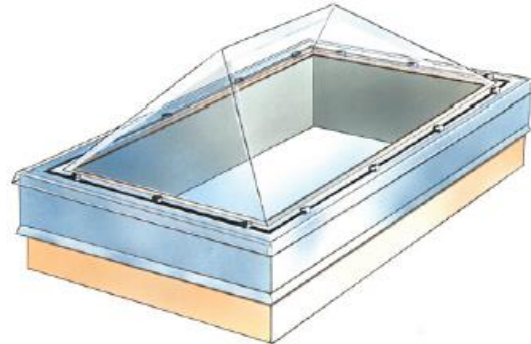

PM-KATTOIKKUNAT PYRAMIDI

Pyramid skylights, type PM

ALV 0% / VAT 0%
FCA Orimattila

Pyramidi-kattoikkuna ja MR-kehys

Mitoitus Dimensions			Hinta ilman asennuskehystä eur/kpl Price without frame eur/pc		
Nimelliskoko mm V1-mitta V1-dimension	Kehysrakenteen ulkomitta mm U2-mitta U2-dimension	Kuvun äärimm. ulkomitta mm U3-mitta U3-dimension	PM1N 1-kert. 1-ply	PM2N 2-kert. 2-ply	PM3N 3-kert. 3-ply
600x600	800x800	860x860	161	237	311
600x900	800x1100	860x1160	201	294	386
600x1200	800x1400	860x1460	221	323	426
900x900	1100x1100	1160x1160	221	323	426
900x1200	1100x1400	1160x1460	281	412	536
900x1800	1100x2000	1160x2060	354	518	681
900x2100	1100x2300	1160x2360	389	567	749
1000x1000	1200x1200	1260x1260	256	373	492
1000x2000	1200x2200	1260x2260	391	569	748
1200x1200	1400x1400	1460x1460	314	459	605
1200x1800	1400x2000	1460x2060	412	603	792
1200x2100	1400x2300	1460x2360	441	645	847
1200x2400	1400x2600	1460x2660	476	696	916
1500x1500	1700x1700	1760x1760	412	603	792
1800x1800	2000x2000	2060x2060	920	1343	1769

Pyramidi-kattoikkunat valmistetaan lasinkirkaasta akryylimuovista. Tiivisteet ja kiinnitysruuvit sisältyvät hintoihin. PM-kattoikkunoita varten on saatavissa laaja valikoima kiinteitä ja avattavia jalustarakenteita.

Pyramid skylights are produced of clear acrylic. Gaskets and fixing screws are included in the price.