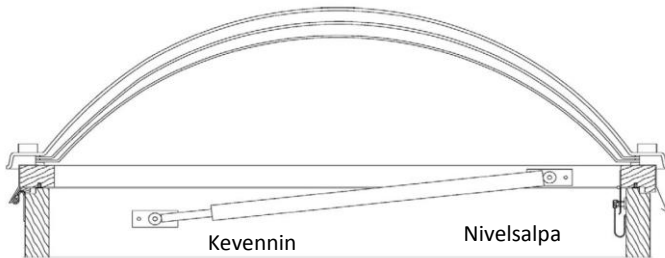

VARUSTEET KATTOVALOKUVUILLE

HINNASTO 1.7.2014
Price list

Accessories for dome skylights

ALV 0% / VAT 0%
FCA Orimattila

Uloskäynti-ikkuna
avattuna