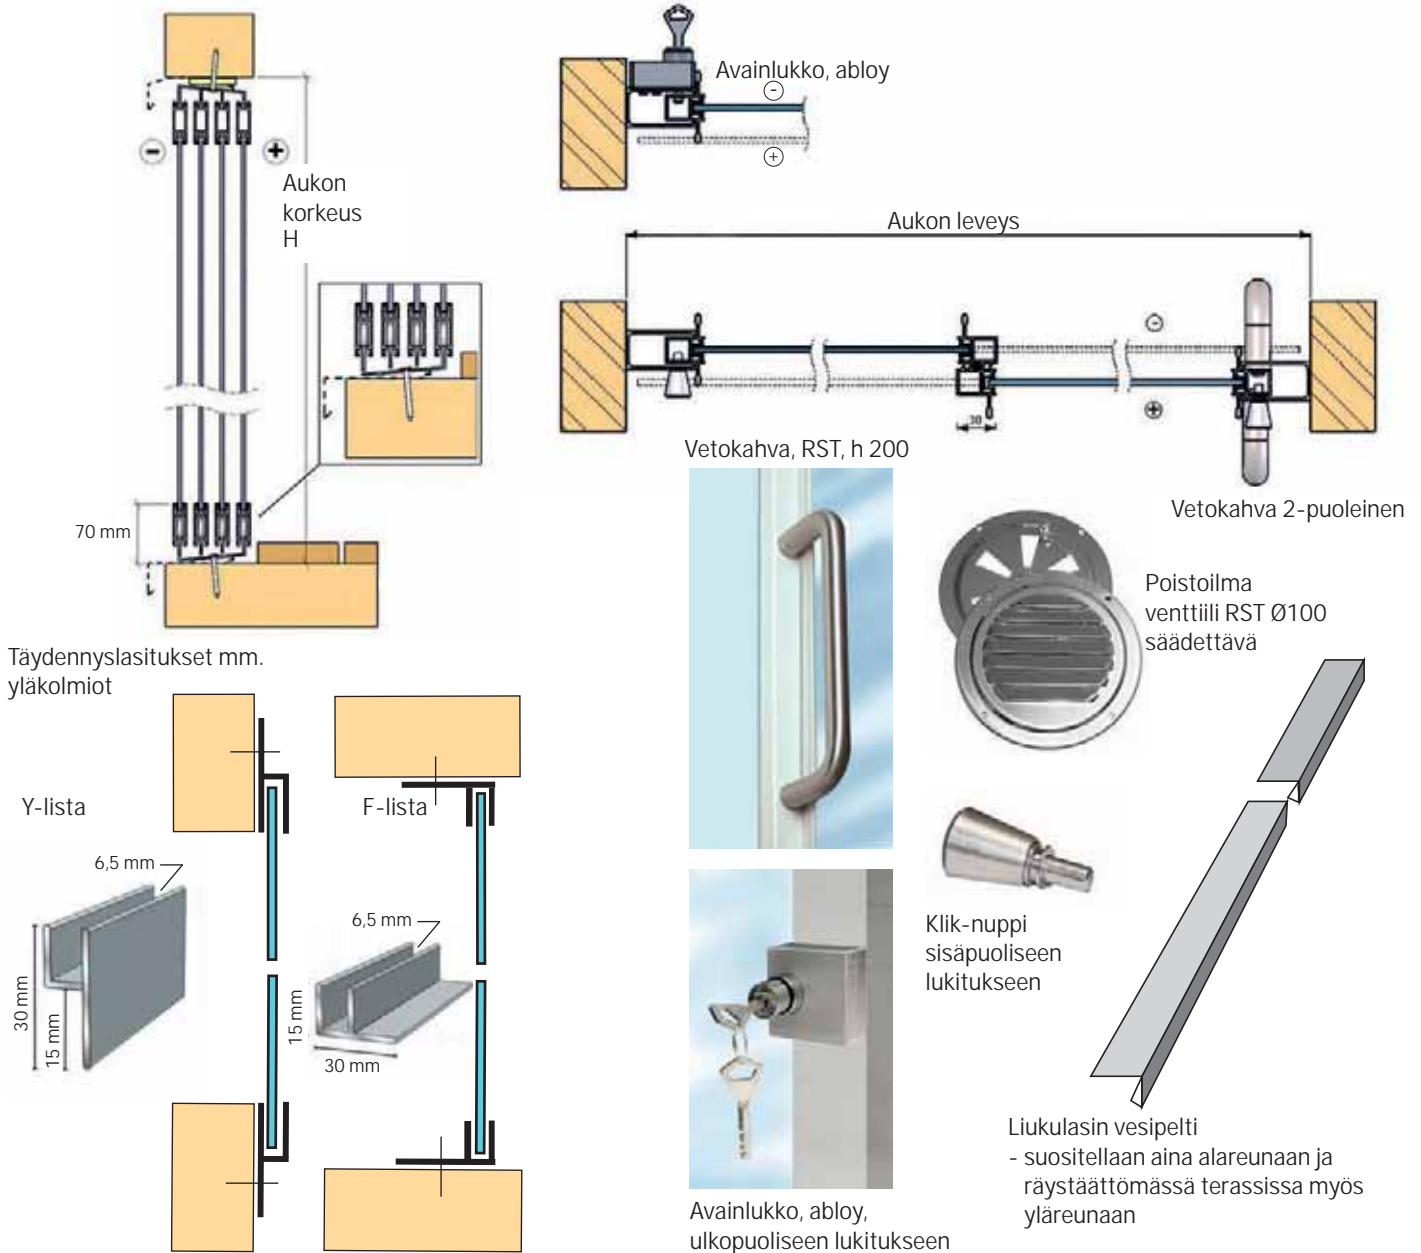

Vakio-mittaiset liukulasit

LISÄTARVIKKEET JA TOIM.KULUT

Materiaalit täytelasitukseen, mm. yläkolmioihin

Akryyllilevy, 5 mm, kirkas	65,40 €/m²	
Y- tai F -lista, väri valkoinen, harmaa tai ruskea, salko 7 m	42,00 €/kpl	sahattuna 9,40 €/jm
Tuuletusventtiili RST Ø 100 mm	25,00 €/kpl	

Varusteet liukulaseihin

Avainlukko, abloy	78,00 €/kpl	
Klik-nuppilukko, huom. liukulasitoimitukseen sisältyy 2 kpl/aukko	7,45 €/kpl	
Vetokahva, RST, h 200, 2-puoleinen	82,00 €/pari	(asennettuna 91,00 €/pari)
Alavesipelti 70x35 mm, väri valkoinen, harmaa tai ruskea	pit. 3,0 m 9,90 €/kpl	pit. 1,25 m 4,90 €/kpl
Ylävesipelti 40x35 mm, väri valkoinen, harmaa tai ruskea	pit. 3,0 m 8,20 €/kpl	pit. 1,25 m 4,40 €/kpl

Pakkaus, A-pukki	max. 6 lasivaunua 50,00 €	max. 12 lasivaunua 70,00 €
Rahti (Vaasa-Joensuu linjan alapuolella.)	150,00 €