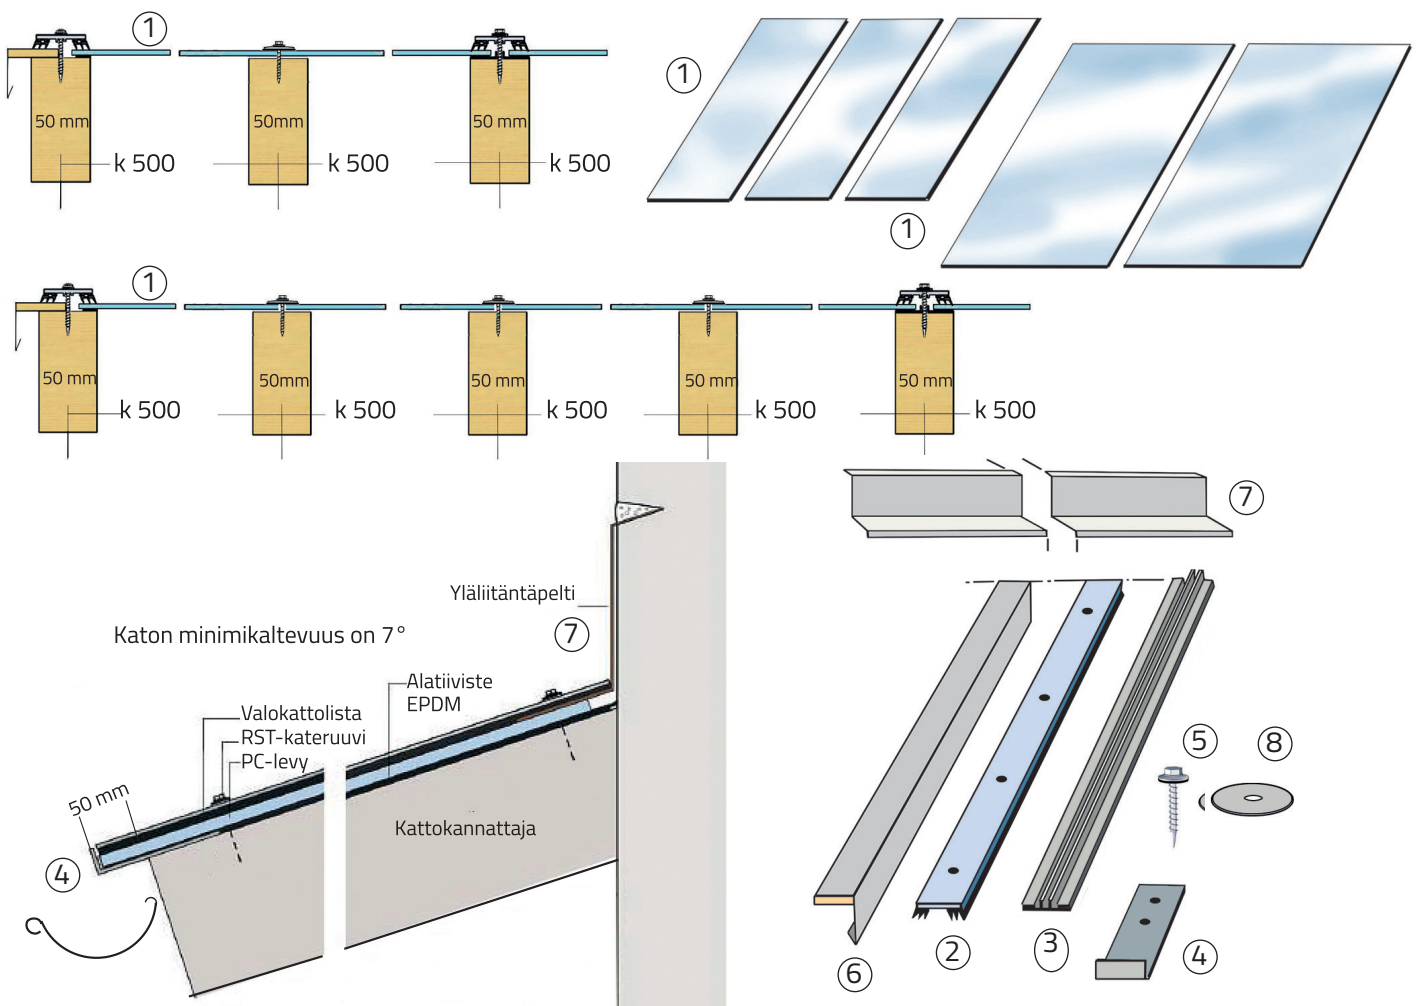

HINNASTO 1.3.2016

Hinnat ALV 24%
Toimitusehdot FCA Orimattila
Kuljetusvakuutus sis. hintaan

PC massiivi-valokatto

Kun haluat lasinkirkkaan valokaton, joka on samalla kevyt, sinun kannattaa tutustua PC massiivi –valokattoon. Särkymättömyys, esteetön läpinäkyvyys ja hyvä puhdistettavuus ovat polykarbonaatin vahvoja etuja, joita arvostetaan vaativissa kohteissa. Mm. kouluympäristössä polykarbonaatti on turvallinen. Runko on ns. tasorunko ja materiaali voi olla puuta, terästä tai alumiinia. Mitoitusjärjestelmä k 500 mm on selkeä toteuttaa. Materiaali on paloturvallinen [paloluokka B-s1-d0].

PC-levy, massiivi, ① Hinta
kirkas, paksuus 5 mm

Levykoot

980 x max 4000 mm	59,00 €/m ²
1980 x max 4000mm	59,00 €/m ²

Myös muita mittoja.

*) RR 20 valkoinen
RR 21 vaaleanharmaa

Tarvikkeet

Hinta

2. Valokattolista, Al, raakapint. rei'itetty + huulitiivisteet	10,60 €/jm
3. Alatiiviste, EPDM 50 x 3, [väliliitoksiin]	5,48 €/jm
Alatiiviste, EPDM 9 x 3 valk. [reunaliitoksiin]	0,82 "
4. Päättoppari, Al, pulverimaalaattu harmaa	6,00 €/kpl
5. Kateruuvi RST 4,8 x 50 mm	27,00 €/100 kpl
6. Sivupelti + täyte 40 x 40, pit. 2,0 m RR 21 tai 20*)	4,90 €/kpl
Sivupelti + täyte 40 x 40, pit. 3,0 m "	11,78 "
7. Yläliitântäpelti 75 x115, 108° pit. 22,0 m RR 21 tai 20*)	8,92 €/kpl
Yläliitântäpelti 75 x115, 108° pit. 3,0 m "	21,40 "
8. Aluslevy RST/EPDM ø 38 mm	38,00 €/100 kpl