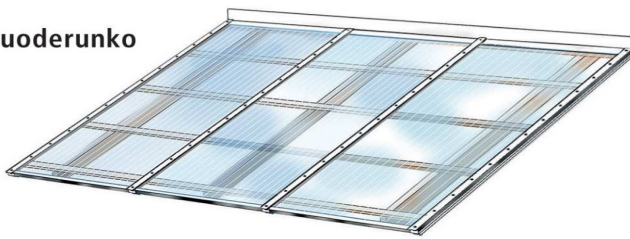

PC-Twin

Valokattojärjestelmä

Hinnasto 1.1.2015

Hinnat
Toimitusehdot
Kuljetusvakuutus

ALV 24 %
FCA Orimattila
sis.hintaan

- Tasomainen PC-kerroslevykate on helposti puhdistettava ja tyylikäs
- Twin-valokattolistoilla asennus onnistuu suoraan kattopalkkien tai vaakaruoteiden päälle
- PC-kerroslevykatto on lämpöä eristävä, joten levyn pinta ei kondensoi eikä tiputa yhtä herkästi kuin yksinkertainen lasi tai valokate

Ruoderunko

Tasorunko

PC-kerroslevy (max. pituus 7000 mm)

	Leveys	Värisävy	€/m ²
PC-Twin 16 mm toimitus sisältää: Alumiininen päätelista Alumiini- ja suodatinteippi	1050 mm	Kirkas	37,51
		Opal	43,13
		Savu	46,87
PC-Twin 32 mm toimitus sisältää: Alumiininen päätelista Alumiini- ja suodatinteippi	1050 mm	Kirkas	55,45

Twin-profiilijärjestelmä

	Leveys	paksuus	€/m
Väliprofiili toimitus sisältää: Alumiiniset kiinnityslistat ja tiivisteet ruuvit RST, topparit	50 mm	16 ja 32 mm	30,05
Reunaprofiili toimitus sisältää: Alumiiniset kiinnityslistat ja tiivisteet ruuvit RST, topparit tippapelti al. Reunakappale	50 mm	16 mm 32 mm	37,15 37,92