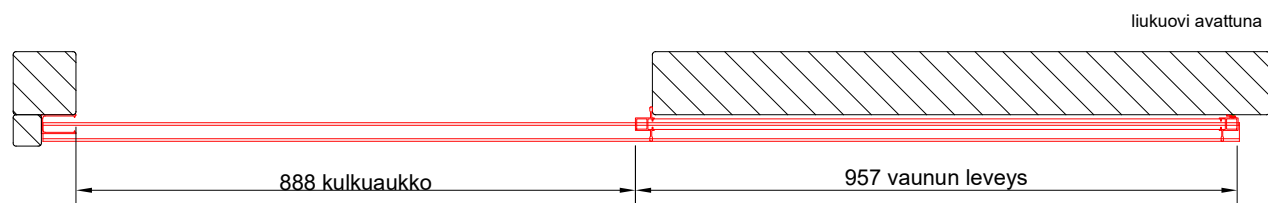

1-osainen liukulasitus ohiliukuva, VAKIOKOKO

Asennustapa A

päätyprofiili 55mm asennettu aukon viereen

(RST-vedintä ei pystytä asentamaan)

(Abloy -lukko pystytään asentamaan jos lasitus asennetaan tilan ulkopuolelle)

1-osainen liukulasitus ohiliukuva, VAKIOKOKO

Asennustapa B

päätyprofiili 55mm asennettu aukkoon

(RST-vedin ja Abloy lukko pystytään asentamaan)