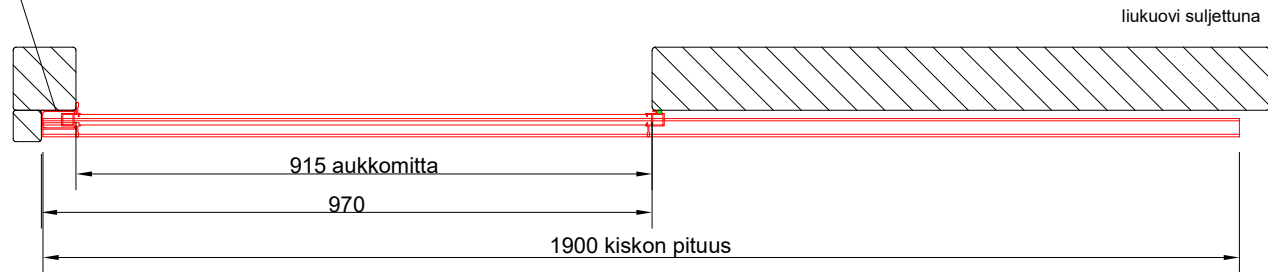

1-osainen liukulasitus ohiliukuva, VAKIOKOKO

Asennustapa A

päätyprofiili 55mm asennettu aukon viereen

(RST-vedintä ei pystytä asentamaan)

(Abloy -lukko pystytään asentamaan jos lasitus asennetaan tilan ulkopuolelle)

1-osainen liukulasitus ohiliukuva, VAKIOKOKO

Asennustapa B

päätyprofiili 55mm asennettu aukkoon

(RST-vedin ja Abloy lukko pystytään asentamaan)