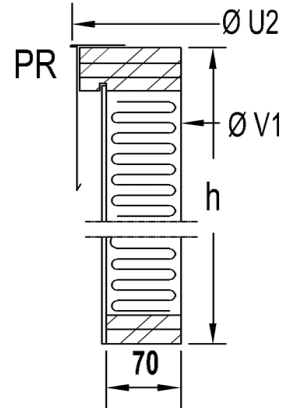

### Kuvut (Round Domes)

Nimelliskoko	Mitoitus (mm) Dimensions		Hinta eur/ kpl Price without frame		
	Jalustarakenteen ulkomitta U2-mitta Dimension U2	Kuvun äärimm. ulkomitta mm U3-mitta Dimension U3	M1N 1-kert. 1 ply	M2N 2-kert. 2 ply	M3N 3-kert. 3 ply
Ø 600	Ø 800	Ø 860	173 €	251 €	332 €
Ø 900	Ø 1100	Ø 1160	235 €	345 €	453 €
Ø 1000	Ø 1200	Ø 1260	272 €	397 €	522 €
Ø 1200	Ø 1400	Ø 1460	335 €	489 €	643 €
Ø 1500	Ø 1700	Ø 1760	438 €	639 €	841 €
Ø 1800	Ø 2000	Ø 2060	936 €	1 368 €	1 801 €
Ø 2100	Ø 2300	Ø 2360	1 373 €	2 006 €	2 643 €

- MP-kattovalokuvut valmistetaan lasinkirkkaasta akryylimuovista  
- Tiivisteet ja kiinnitysruuvit sisältyvät hintoihin  
- Puurunkoiset ja kivivillaeristeiset PR-jalustat muodostavat valmiin kuilun kattokuvuille. Hintaan sisältyy näkyvien puuosien pintakäsittely ja jalustan sisäverho (RR20) pellitys.

### Jalustat sekä asennuskehät (PR-upstands and PS-frames)

Nimelliskoko V1-mitta	Mitoitus (mm) Dimensions		Hinta eur/ kpl Price eur / pc	
	Jalustarakenteen ulkomitta U2-mitta Dimension U2	Kehys + Kauluspelti Frame + flashing PS h 45 mm	Jalusta + Kauluspelti Upstand + flashing	
			PR4 h 400 mm	PR7.5 h 750 mm
Ø 600	Ø 800	372 €	707 €	750 €
Ø 900	Ø 1100	386 €	743 €	799 €
Ø 1000	Ø 1200	392 €	758 €	820 €
Ø 1200	Ø 1400	435 €	847 €	916 €
Ø 1500	Ø 1700	492 €	963 €	1 043 €
Ø 1800	Ø 2000	575 €	1 138 €	1 233 €
Ø 2100	Ø 2300	632 €	1 263 €	1 367 €