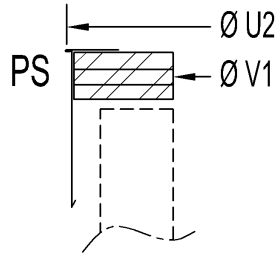

### Kuvut (Round Domes)

Nimelliskoko	Mitoitus (mm) Dimensions		Hinta eur/ kpl Price without frame		
	Jalustarakenteen ulkomitta U2-mitta Dimension U2	Kuvun äärimm. ulkomitta mm U3-mitta Dimension U3	M1N 1-kert. 1 ply	M2N 2-kert. 2 ply	M3N 3-kert. 3 ply
Ø 600	Ø 800	Ø 860	173 €	251 €	332 €
Ø 900	Ø 1100	Ø 1160	235 €	345 €	453 €
Ø 1000	Ø 1200	Ø 1260	272 €	397 €	522 €
Ø 1200	Ø 1400	Ø 1460	335 €	489 €	643 €
Ø 1500	Ø 1700	Ø 1760	438 €	639 €	841 €
Ø 1800	Ø 2000	Ø 2060	936 €	1 368 €	1 801 €
Ø 2100	Ø 2300	Ø 2360	1 373 €	2 006 €	2 643 €