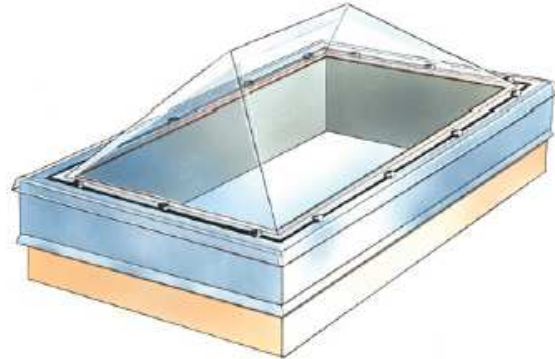

PYRAMIDI-KATTOVALOKUVUT

Rooflight Pyramid Domes

FCA Orimattila

Nimelliskoko	Mitoitus (mm) Dimensions		Hinta ilman asennuskehystä Price without frame eur/pc		
	Jalustarakenteen ulkomitta U2-mitta Dimension U2	Kuvun äärim. ulkomitta U3-mitta Dimension U3	M1N 1-kert. 1 ply	M2N 2-kert. 2 ply	M3N 3-kert. 3 ply

Neliöpyramidit (Square Pyramids)

600 x 600	800 x 800	860 x 860	178 €	262 €	343 €
900 x 900	1100 x 1100	1160 x 1160	244 €	357 €	470 €
1000 x 1000	1200 x 1200	1260 x 1260	282 €	411 €	543 €
1200 x 1200	1400 x 1400	1460 x 1460	346 €	505 €	668 €
1500 x 1500	1700 x 1700	1760 x 1760	454 €	666 €	874 €
1800 x 1800	2000 x 2000	2060 x 2060	1 015 €	1 482 €	1 951 €

Suorakaidepyramidit (Rectangular Pyramids)

600 x 900	800 x 1100	860 x 1160	222 €	324 €	426 €
600 x 1200	800 x 1400	860 x 1460	244 €	357 €	470 €
900 x 1200	1100 x 1400	1160 x 1460	310 €	454 €	591 €
900 x 1800	1100 x 2000	1160 x 2060	391 €	572 €	751 €
900 x 2100	1100 x 2300	1160 x 2360	432 €	627 €	827 €
1000 x 2000	1200 x 2200	1260 x 2260	432 €	627 €	827 €
1200 x 1800	1400 x 2000	1460 x 2060	454 €	666 €	874 €
1200 x 2100	1400 x 2300	1460 x 2360	487 €	711 €	934 €
1200 x 2400	1400 x 2600	1460 x 2660	525 €	768 €	1 011 €