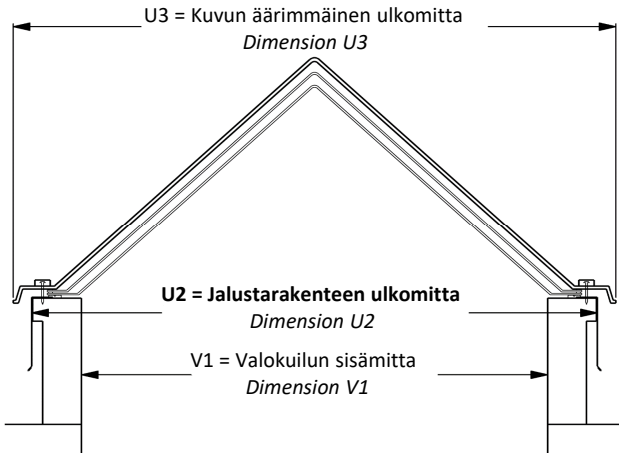

PYRAMIDI-KATTOVALOKUVUT

Rooflight Pyramid Domes

FCA Orimattila

Nimelliskoko	Mitoitus (mm) Dimensions		Hinta ilman asennuskehystä Price without frame eur/pc		
	Jalustarakenteen ulkomitta U2-mitta Dimension U2	Kuvun äärim. ulkomitta U3-mitta Dimension U3	M1N 1-kert. 1 ply	M2N 2-kert. 2 ply	M3N 3-kert. 3 ply

Neliöpyramidit (Square Pyramids)

600 x 600	800 x 800	860 x 860	178 €	262 €	343 €
900 x 900	1100 x 1100	1160 x 1160	244 €	357 €	470 €
1000 x 1000	1200 x 1200	1260 x 1260	282 €	411 €	543 €
1200 x 1200	1400 x 1400	1460 x 1460	346 €	505 €	668 €
1500 x 1500	1700 x 1700	1760 x 1760	454 €	666 €	874 €
1800 x 1800	2000 x 2000	2060 x 2060	1 015 €	1 482 €	1 951 €

Suorakaidepyramidit (Rectangular Pyramids)

600 x 900	800 x 1100	860 x 1160	222 €	324 €	426 €
600 x 1200	800 x 1400	860 x 1460	244 €	357 €	470 €
900 x 1200	1100 x 1400	1160 x 1460	310 €	454 €	591 €
900 x 1800	1100 x 2000	1160 x 2060	391 €	572 €	751 €
900 x 2100	1100 x 2300	1160 x 2360	432 €	627 €	827 €
1000 x 2000	1200 x 2200	1260 x 2260	432 €	627 €	827 €
1200 x 1800	1400 x 2000	1460 x 2060	454 €	666 €	874 €
1200 x 2100	1400 x 2300	1460 x 2360	487 €	711 €	934 €
1200 x 2400	1400 x 2600	1460 x 2660	525 €	768 €	1 011 €