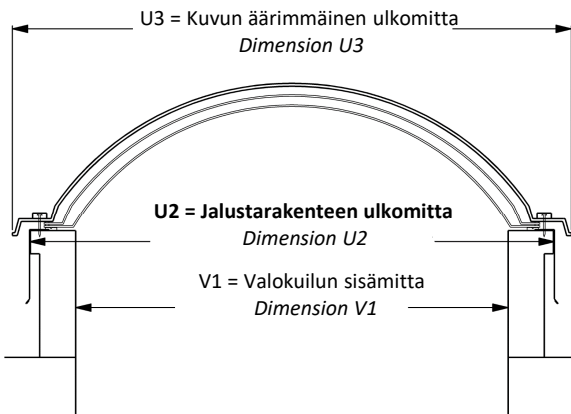

M-KATTOVALOKUVUT

Rooflight Domes

FCA Orimattila

M-kattovalokupu ja MR-jalusta

ESIMERKKEJÄ YLEISIMPIEN KATTOVALOKUPUJEN HINNOISTA:

Nimelliskoko Nominal size	Mitoitus (mm) Dimensions		Hinta ilman asennuskehystä Price without frame eur/pc		
	Jalustarakenteen ulkomitta U2 Dimension U2	Kuvun äärimm. Ulkomitta U3 Dimension U3	M1N 1-kert. 1 ply	M2N 2-kert. 2 ply	M3N 3-kert. 3 ply

- M-kattovalokuvut valmistetaan lasinkirkaasta akryylimuovista
- Tiivisteet ja kiinnitysruuvit sisältyvät hintoihin

Neliökuvut (Square Domes)

600 x 600	800 x 800	860 x 860	132 €	191 €	254 €
650 x 650	850 x 850	910 x 910	132 €	191 €	254 €
680 x 680	880 x 880	940 x 940	149 €	217 €	285 €
710 x 710	910 x 910	970 x 970	149 €	217 €	285 €
750 x 750	950 x 950	1010 x 1010	149 €	217 €	285 €
810 x 810	1010 x 1010	1070 x 1070	181 €	266 €	348 €
900 x 900	1100 x 1100	1160 x 1160	181 €	266 €	348 €
920 x 920	1120 x 1120	1180 x 1180	193 €	284 €	375 €
950 x 950	1150 x 1150	1210 x 1210	210 €	305 €	401 €
1000 x 1000	1200 x 1200	1260 x 1260	210 €	305 €	401 €
1100 x 1100	1300 x 1300	1360 x 1360	257 €	376 €	494 €
1200 x 1200	1400 x 1400	1460 x 1460	257 €	376 €	494 €
1400 x 1400	1600 x 1600	1660 x 1660	318 €	464 €	613 €
1500 x 1500	1700 x 1700	1760 x 1760	337 €	493 €	648 €
1800 x 1800	2000 x 2000	2060 x 2060	780 €	1 141 €	1 502 €
2100 x 2100	2300 x 2300	2360 x 2360	1 185 €	1 730 €	2 277 €

Oikeankokoisen kattokuvun määräys tehdään siis ns. U2-mitan perusteella.

Suorakaidekuvut (Rectangular Domes)

600 x 900	800 x 1100	860 x 1160	164 €	239 €	316 €
600 x 1200	800 x 1400	860 x 1460	181 €	266 €	348 €
900 x 1200	1100 x 1400	1160 x 1460	229 €	337 €	438 €
900 x 1800	1100 x 2000	1160 x 2060	290 €	423 €	557 €
900 x 2100	1100 x 2300	1160 x 2360	318 €	464 €	613 €
910 x 2210	1110 x 2410	1170 x 2470	345 €	503 €	665 €
1000 x 2000	1200 x 2200	1260 x 2260	318 €	464 €	613 €
1200 x 1800	1400 x 2000	1460 x 2060	337 €	493 €	648 €
1200 x 2100	1400 x 2300	1460 x 2360	360 €	526 €	693 €
1200 x 2400	1400 x 2600	1460 x 2660	390 €	568 €	748 €