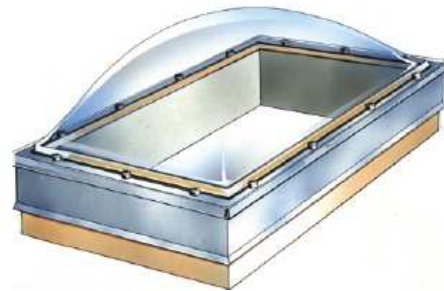

M-KATTOVALOKUVUT

Rooflight Domes

FCA Orimattila

M-kattovalokupu ja MR-jalusta

ESIMERKKEJÄ YLEISIMPIEN KATTOVALOKUPUJEN HINNOISTA:

Nimelliskoko Nominal size	Mitoitus (mm) Dimensions		Hinta ilman asennuskehystä Price without frame eur/pc		
	Jalustarakenteen ulkomitta U2 Dimension U2	Kuvun äärimm. Ulkomitta U3 Dimension U3	M1N 1-kert. 1 ply	M2N 2-kert. 2 ply	M3N 3-kert. 3 ply

- M-kattovalokuvut valmistetaan lasinkirkaasta akryylimuovista
- Tiivisteet ja kiinnitysruuvit sisältyvät hintoihin

Neliökuvut (Square Domes)

600 x 600	800 x 800	860 x 860	132 €	191 €	254 €
650 x 650	850 x 850	910 x 910	132 €	191 €	254 €
680 x 680	880 x 880	940 x 940	149 €	217 €	285 €
710 x 710	910 x 910	970 x 970	149 €	217 €	285 €
750 x 750	950 x 950	1010 x 1010	149 €	217 €	285 €
810 x 810	1010 x 1010	1070 x 1070	181 €	266 €	348 €
900 x 900	1100 x 1100	1160 x 1160	181 €	266 €	348 €
920 x 920	1120 x 1120	1180 x 1180	193 €	284 €	375 €
950 x 950	1150 x 1150	1210 x 1210	210 €	305 €	401 €
1000 x 1000	1200 x 1200	1260 x 1260	210 €	305 €	401 €
1100 x 1100	1300 x 1300	1360 x 1360	257 €	376 €	494 €
1200 x 1200	1400 x 1400	1460 x 1460	257 €	376 €	494 €
1400 x 1400	1600 x 1600	1660 x 1660	318 €	464 €	613 €
1500 x 1500	1700 x 1700	1760 x 1760	337 €	493 €	648 €
1800 x 1800	2000 x 2000	2060 x 2060	780 €	1 141 €	1 502 €
2100 x 2100	2300 x 2300	2360 x 2360	1 185 €	1 730 €	2 277 €

- M-kattokupuja varten on saatavissa laaja valikoima kiinteitä ja avattavia jalusta-rakenteita

- Rooflight domes are produced of clear acrylic
- Gaskets and fixing screws incl. in the price

TÄRKEÄÄ!

Pelkässä kattokuvun vaihdossa (vanhan tilalle uusi), on erityisen tärkeää huomioida jalusta-rakenteen ulkomitoituksen yhteensopivuus. Näin varmistetaan riittävä lämpöliikuntarako tippanokan ja jalustan väliin.