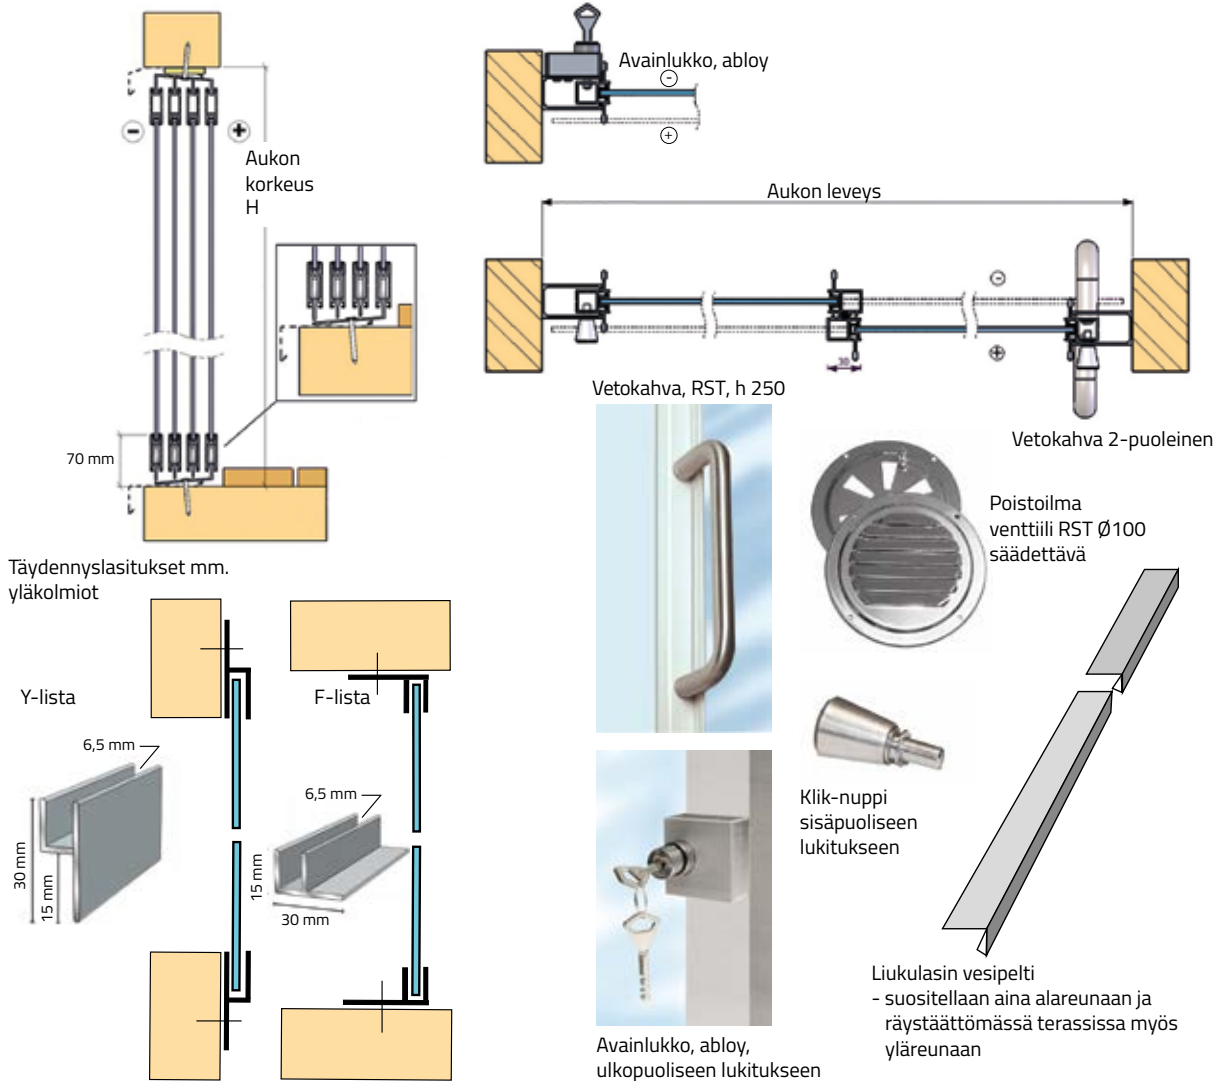

Vakiomittaiset liukulaset

Lisätarvikkeet ja toimituskulut

Materiaalit täytelasitukseen mm. yläkolmioihin

Akryyllilevy, 5 mm, kirkas

82,90 €/m²

Y- tai F-lista, väri valkoinen, harmaa tai ruskea, salko 7 m

56,00 €/kpl

sahattuna 12,50 €/jm

Tuuletusventtiili RST Ø 100 mm

48,70 €/kpl

Varusteet liukulaseihin

Avainlukko, abloy

100,00 €/kpl

Klik-nappilukko, huom. liukulasitoimitukseen sis. 2 kpl/aukko

4,85 €/kpl

Vetokahva, RST, h 250, 2-puoleinen

145,60 € pari

Alavesipelti 70x35 mm, väri valkoinen, harmaa tai ruskea pit.3 m

12,50 €/kpl

pit. 1,25 m 6,66 €/kpl

Ylävesipelti 45x50 mm, väri valkoinen, harmaa tai ruskea pit. 3 m

12,78 €/kpl

pit. 1,25 m 7,19 €/kpl

Pakkauslava

55,00 €

max 12 lasivaunua/lava